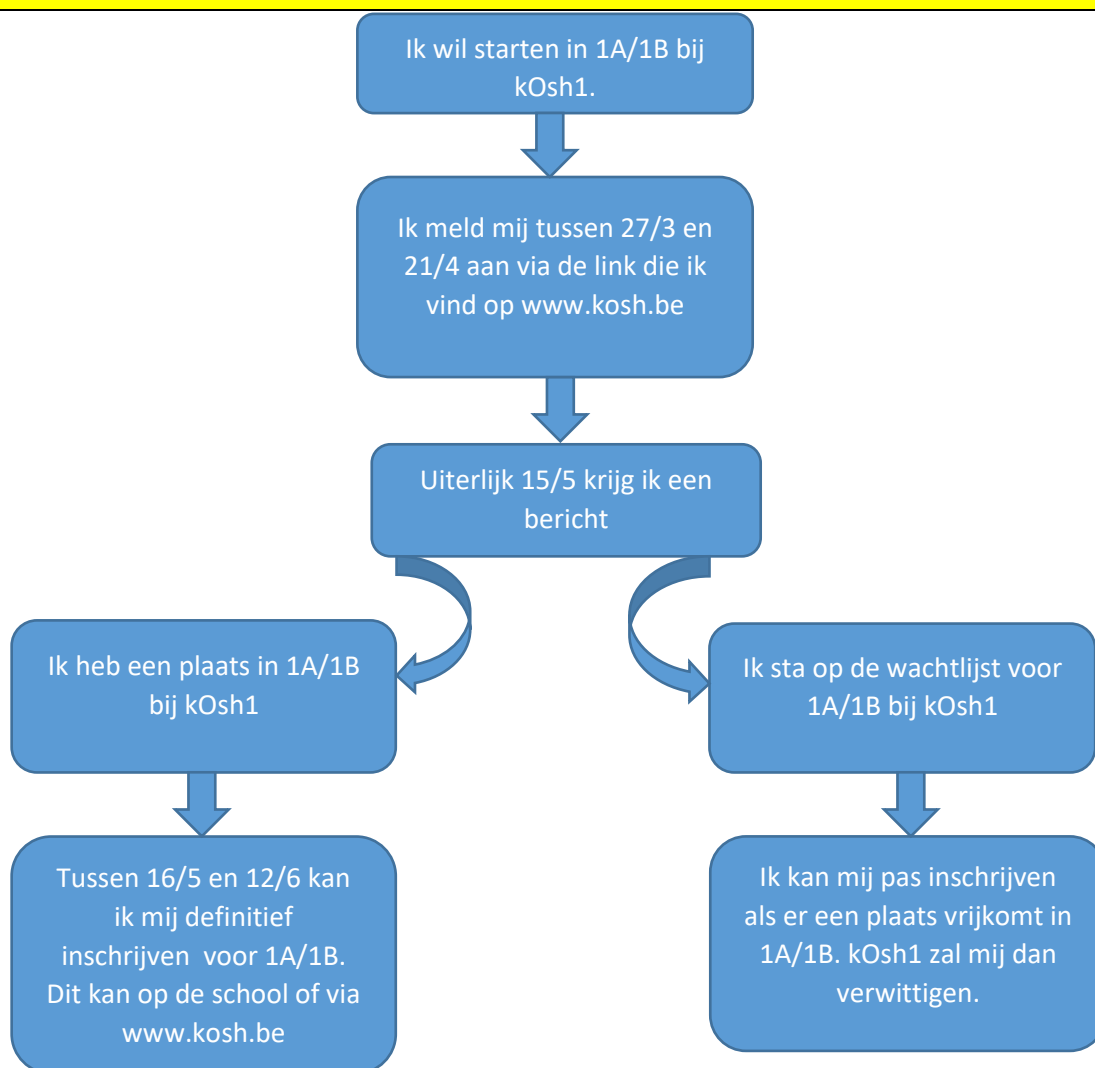

Inschrijven in 1A of 1B voor schooljaar 2023-2024:

Eerst aanmelden, dan pas inschrijven!

Heb je nog vragen?

- Kijk dan op [www.kosh.be](http://www.kosh.be) en misschien vind je je antwoord bij de meest gestelde vragen.
- Of neem contact met de school via het nummer 014 28 21 50.
- Of stuur een bericht naar [info@kosh.be](mailto:info@kosh.be).